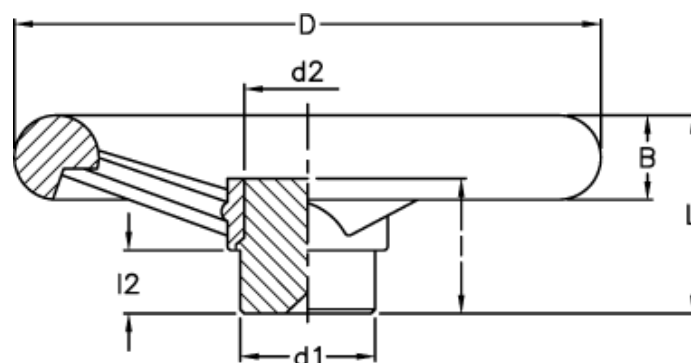

Article number: 2301077211
 Description: E+G Handwheel
 VR.125 FP

Measures

da max tilladelig
 boring uden not

db max tilladelig
 boring med not

B	= 18	l	= 36
b	= 5	L	= 45
C (N m)	= 120	L (J)	= 8
D	= 124	l2	= 12
d1	= 24	t	= 15.3
d2	= 20		
da	= 16		
db	= 13		